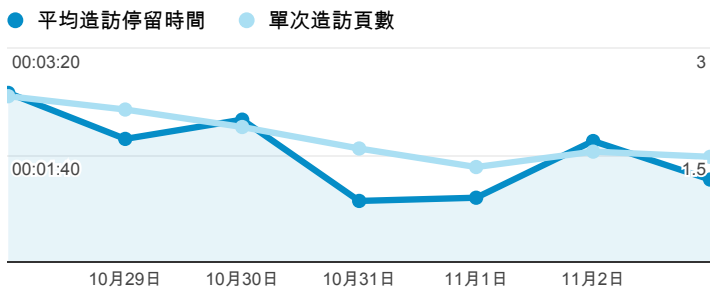

報表01_訪客

2013年10月28日 - 2013年11月3日

所有造訪
100.00%

平均造訪停留時間和單次造訪頁數

造訪地圖

跳出率和平均造訪停留時間

造訪 (依瀏覽器分組)

造訪和不重複訪客