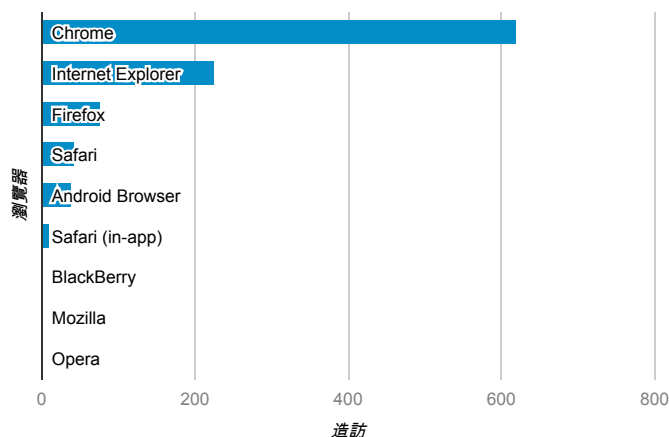

報表01_訪客

2013年10月28日 - 2013年11月3日

所有造訪
100.00%

平均造訪停留時間和單次造訪頁數

造訪地圖

跳出率和平均造訪停留時間

造訪 (依瀏覽器分組)

造訪和不重複訪客