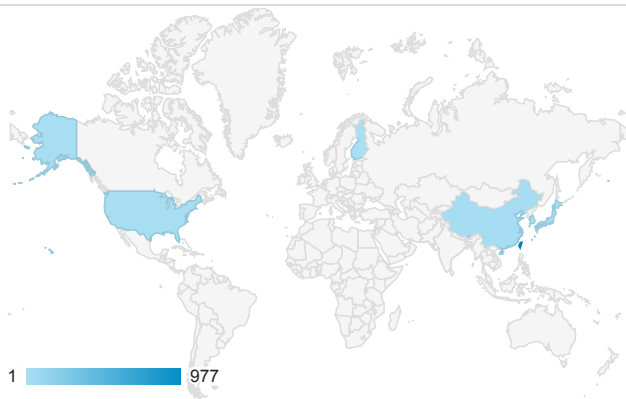

報表01_訪客

2013年10月28日 - 2013年11月3日

所有造訪
100.00%

平均造訪停留時間和單次造訪頁數

造訪地圖

跳出率和平均造訪停留時間

造訪 (依瀏覽器分組)

造訪和不重複訪客