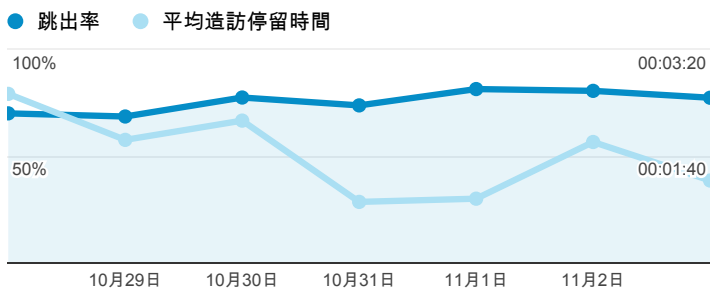

報表01_訪客

2013年10月28日 - 2013年11月3日

所有造訪
100.00%

平均造訪停留時間和單次造訪頁數

造訪地圖

跳出率和平均造訪停留時間

造訪 (依瀏覽器分組)

造訪和不重複訪客