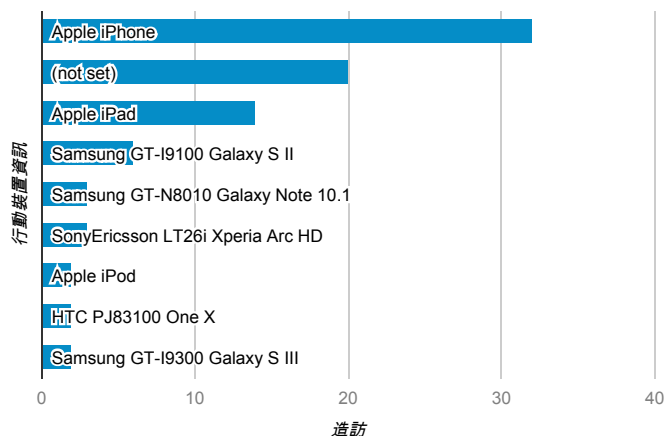

造訪和新造訪率 (依行動裝置資訊分組)