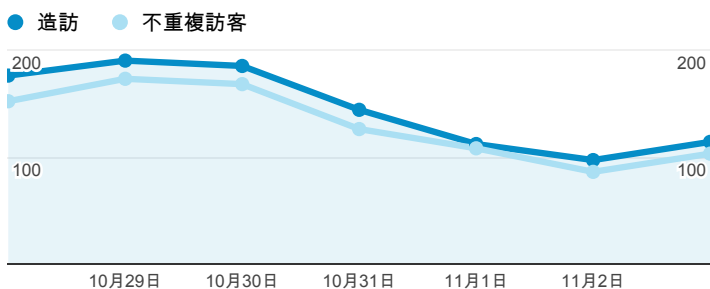

報表01_訪客

2013年10月28日 - 2013年11月3日

所有造訪
100.00%

平均造訪停留時間和單次造訪頁數

造訪地圖

跳出率和平均造訪停留時間

造訪 (依瀏覽器分組)

造訪和不重複訪客