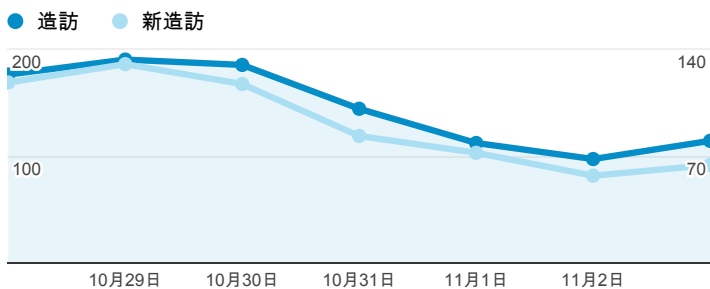

造訪和新造訪

造訪 (依裝置類別分組)

造訪 (依語言分組)