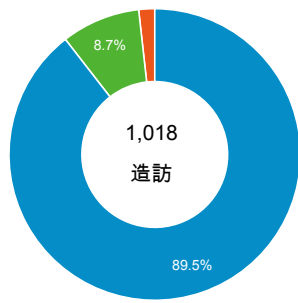

造訪和新造訪率 (依行動裝置資訊分組)

造訪和新造訪

造訪 (依裝置類別分組)

造訪 (依語言分組)

desktop mobile tablet

語言	造訪
zh-tw	943
en-us	31
zh-cn	28
en	11
zh-hk	3
ja	1
ko-kr	1